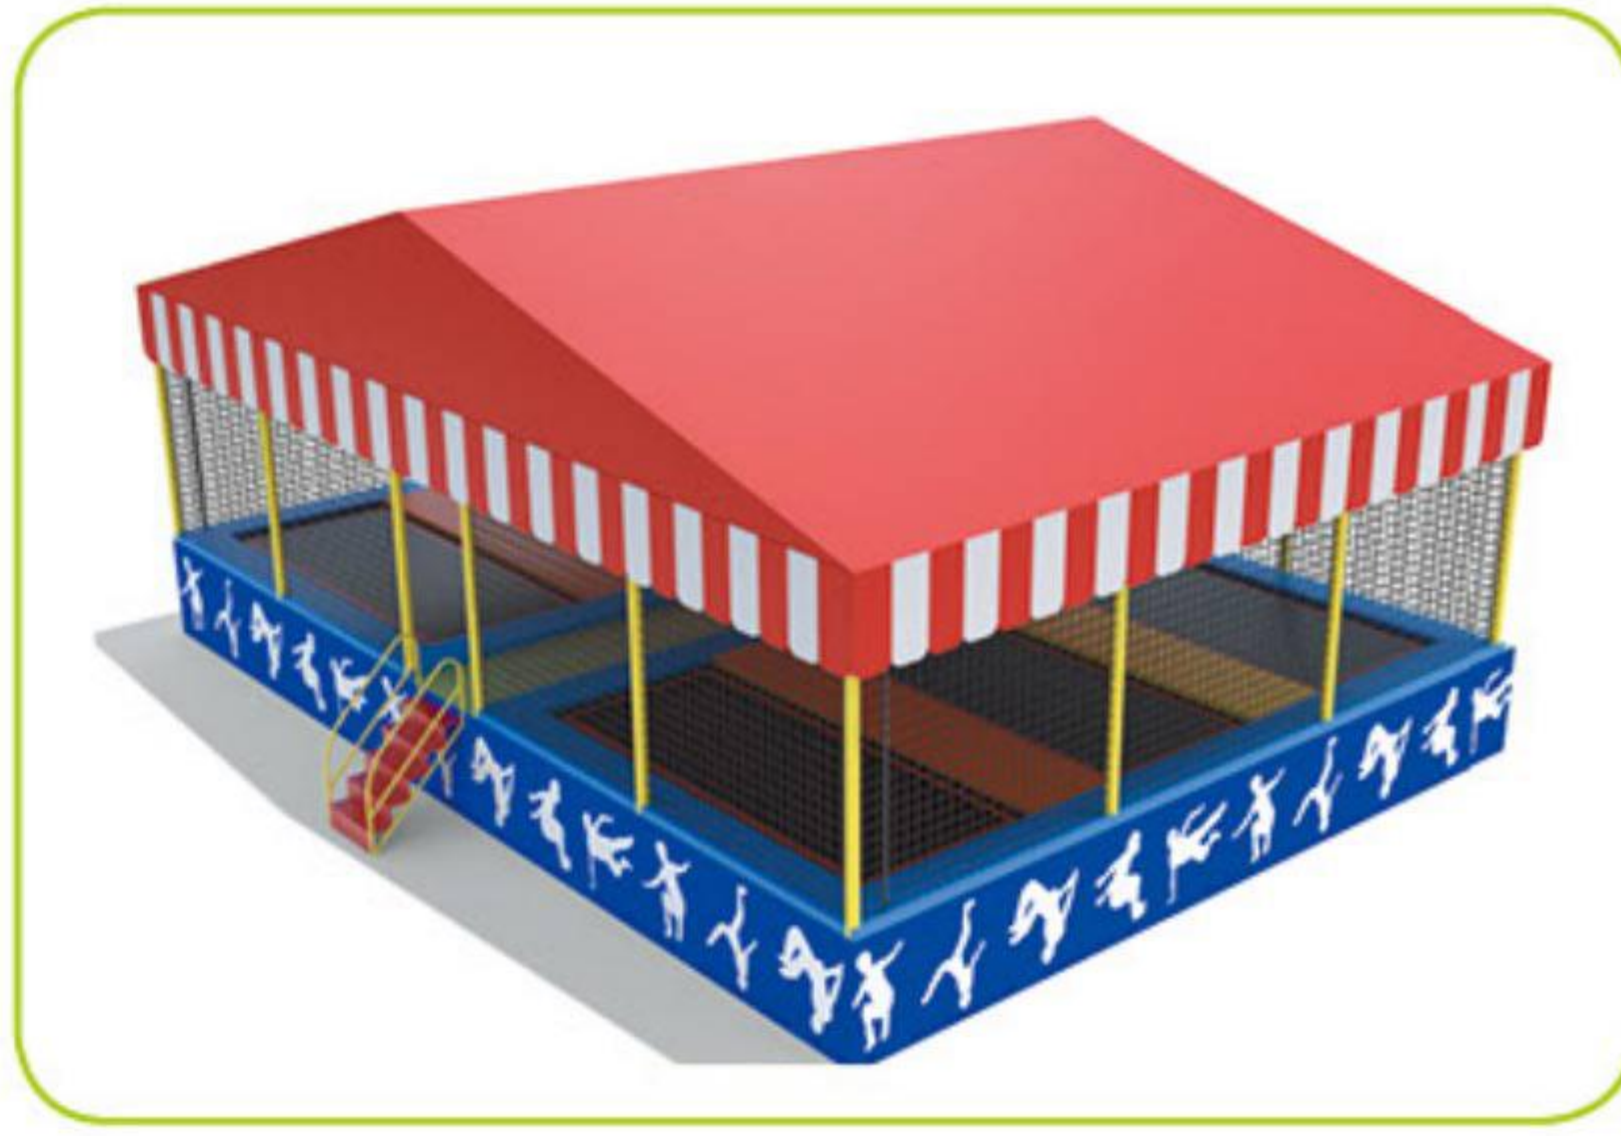

TY-T9056B
规格 (Size): 3000 × 1260cm

TY-T9057B
A 规格 (Size): 1100 × 1000cm
B 规格 (Size): 1370 × 970cm

TY-T9058A
规格 (Size): 2150 × 1500cm

TY-T9059A
规格 (Size): 1000 × 800cm

蹦床系列

TY-T9059B
规格 (Size): 1500 × 1000cm

TY-T9060A 二合一蹦床
规格 (Size): 550 × 550 × 230cm

TY-T9060B 三合一蹦床
规格 (Size): 782 × 600 × 230cm

TY-T9060C 六合一蹦床
规格 (Size): 782 × 1000 × 230cm

TY-T9060D

TY-T9060E 二合一组合蹦蹦床 (带篷)
规格 (Size): 1000 × 250 × 230cm

TY-T9060F 六合一蹦床带篷
规格 (Size): 782 × 1000 × 400cm

TY-T9060G 豪华四人蹦极
规格 (Size): 900 × 900 × 600cm

TY-T9060H 小飞侠蹦极
规格 (Size): 900 × 900 × 600cm

TY-T9060J 圆形四条腿蹦床 (带护网)
规格 (Size): 487 × 230cm
规格 (Size): 427 × 230cm
规格 (Size): 366 × 230cm
规格 (Size): 244 × 230cm (三条腿)
规格 (Size): 305 × 230cm (三条腿)