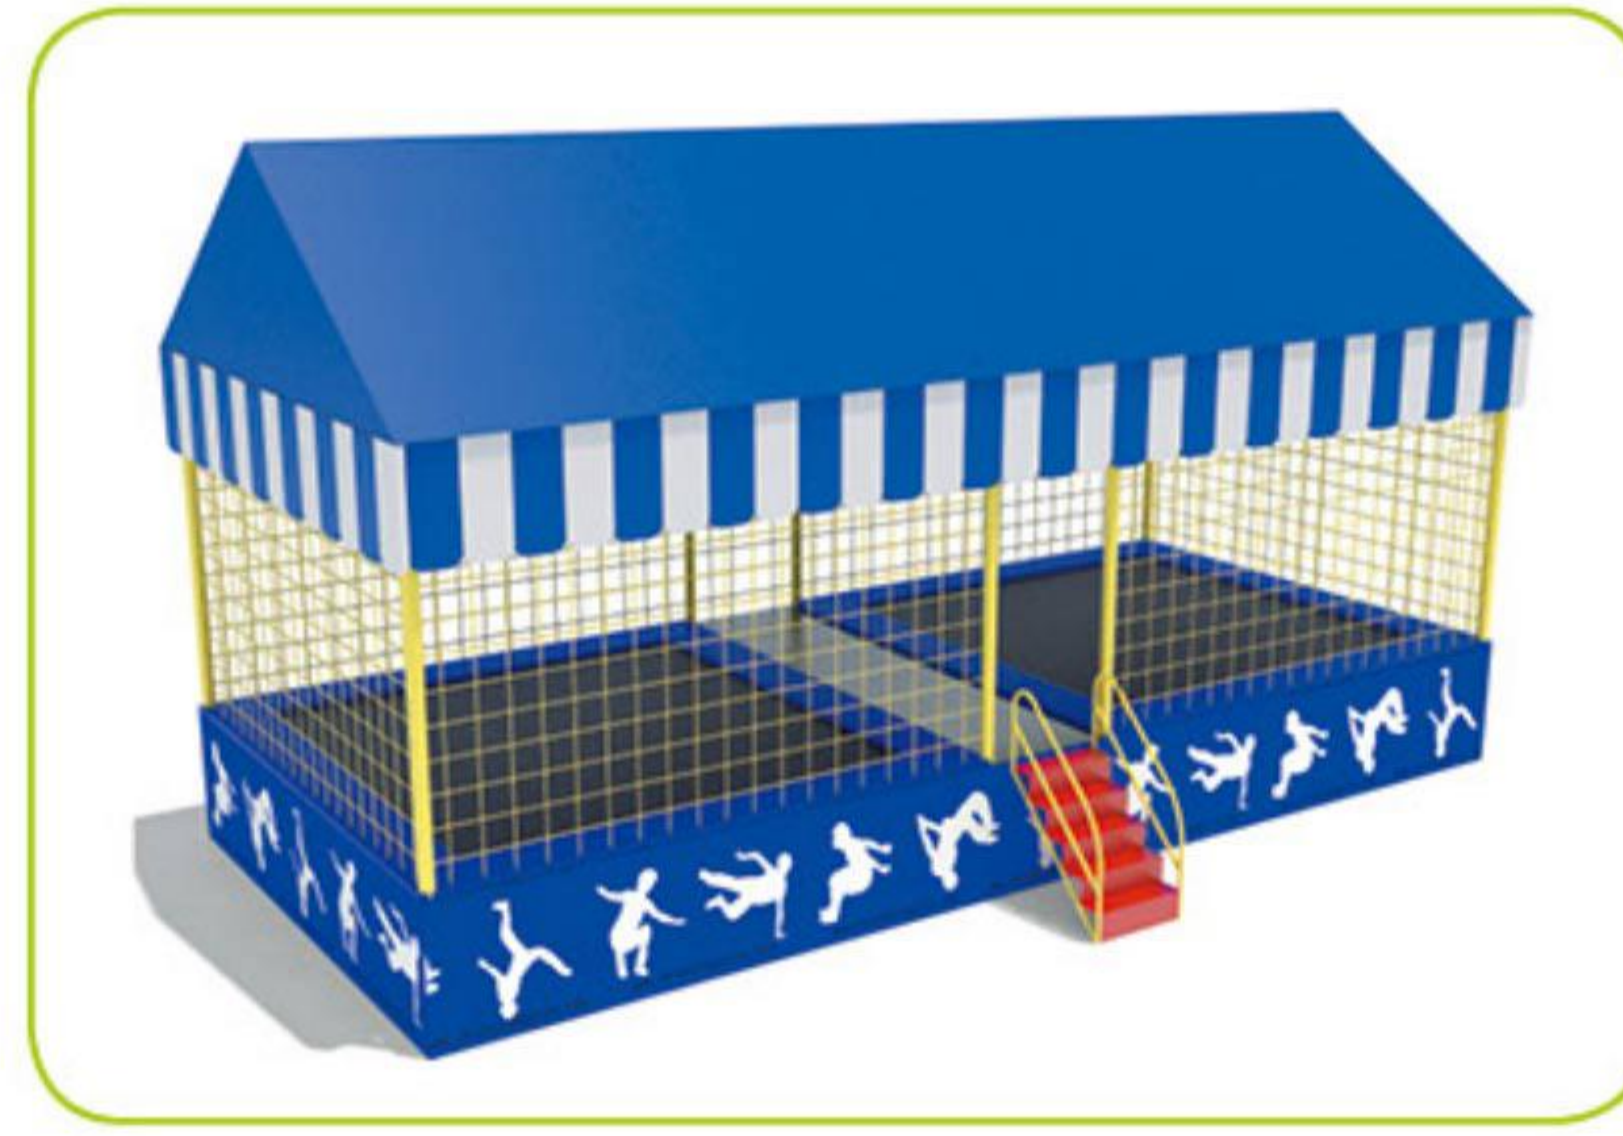

TY-T9056B
规格 (Size): 3000 × 1260cm

TY-T9057B
A 规格 (Size): 1100 × 1000cm
B 规格 (Size): 1370 × 970cm

TY-T9058A
规格 (Size): 2150 × 1500cm

TY-T9059A
规格 (Size): 1000 × 800cm

蹦床系列

TY-T9059B
规格 (Size): 1500 × 1000cm

TY-T9060A 二合一蹦床
规格 (Size): 550 × 550 × 230cm

TY-T9060B 三合一蹦床
规格 (Size): 782 × 600 × 230cm

TY-T9060C 六合一蹦床
规格 (Size): 782 × 1000 × 230cm

TY-T9060D

TY-T9060E 二合一组合蹦蹦床 (带篷)
规格 (Size): 1000 × 250 × 230cm

TY-T9060F 六合一蹦床带篷
规格 (Size): 782 × 1000 × 400cm

TY-T9060G 豪华四人蹦极
规格 (Size): 900 × 900 × 600cm

TY-T9060H 小飞侠蹦极
规格 (Size): 900 × 900 × 600cm

TY-T9060J 圆形四条腿蹦床 (带护网)
规格 (Size): 487 × 230cm
规格 (Size): 427 × 230cm
规格 (Size): 366 × 230cm
规格 (Size): 244 × 230cm (三条腿)
规格 (Size): 305 × 230cm (三条腿)

滑轨滑索 Sky-Rail & Zipline TY-T9061A

滑索和滑轨也是一项兼具挑战性、刺激性和娱乐性的现代游乐项目。无论是大人还是孩子都抵挡不了这令人尖叫欢笑的项目的魅力，想要一试身手，成为令人瞩目的空中飞人。童瑶游乐严格按照北美和欧洲的滑索安全标准进行设计和建设，确保用户的绝对安全。

忍者竞技 Ninja Course TY-T9061B

忍者竞技是童瑶游乐研发的全新课程竞技型室内游乐项目，玩家要像忍者般灵巧地突破重重关卡到达终点，多样的挑战路线是对策略、体能、协调性、速度的全面考验。一套设备可以从 30 余种关卡中根据场地和需求自由选择搭配，适合作为运动型室内乐园的主打项目。