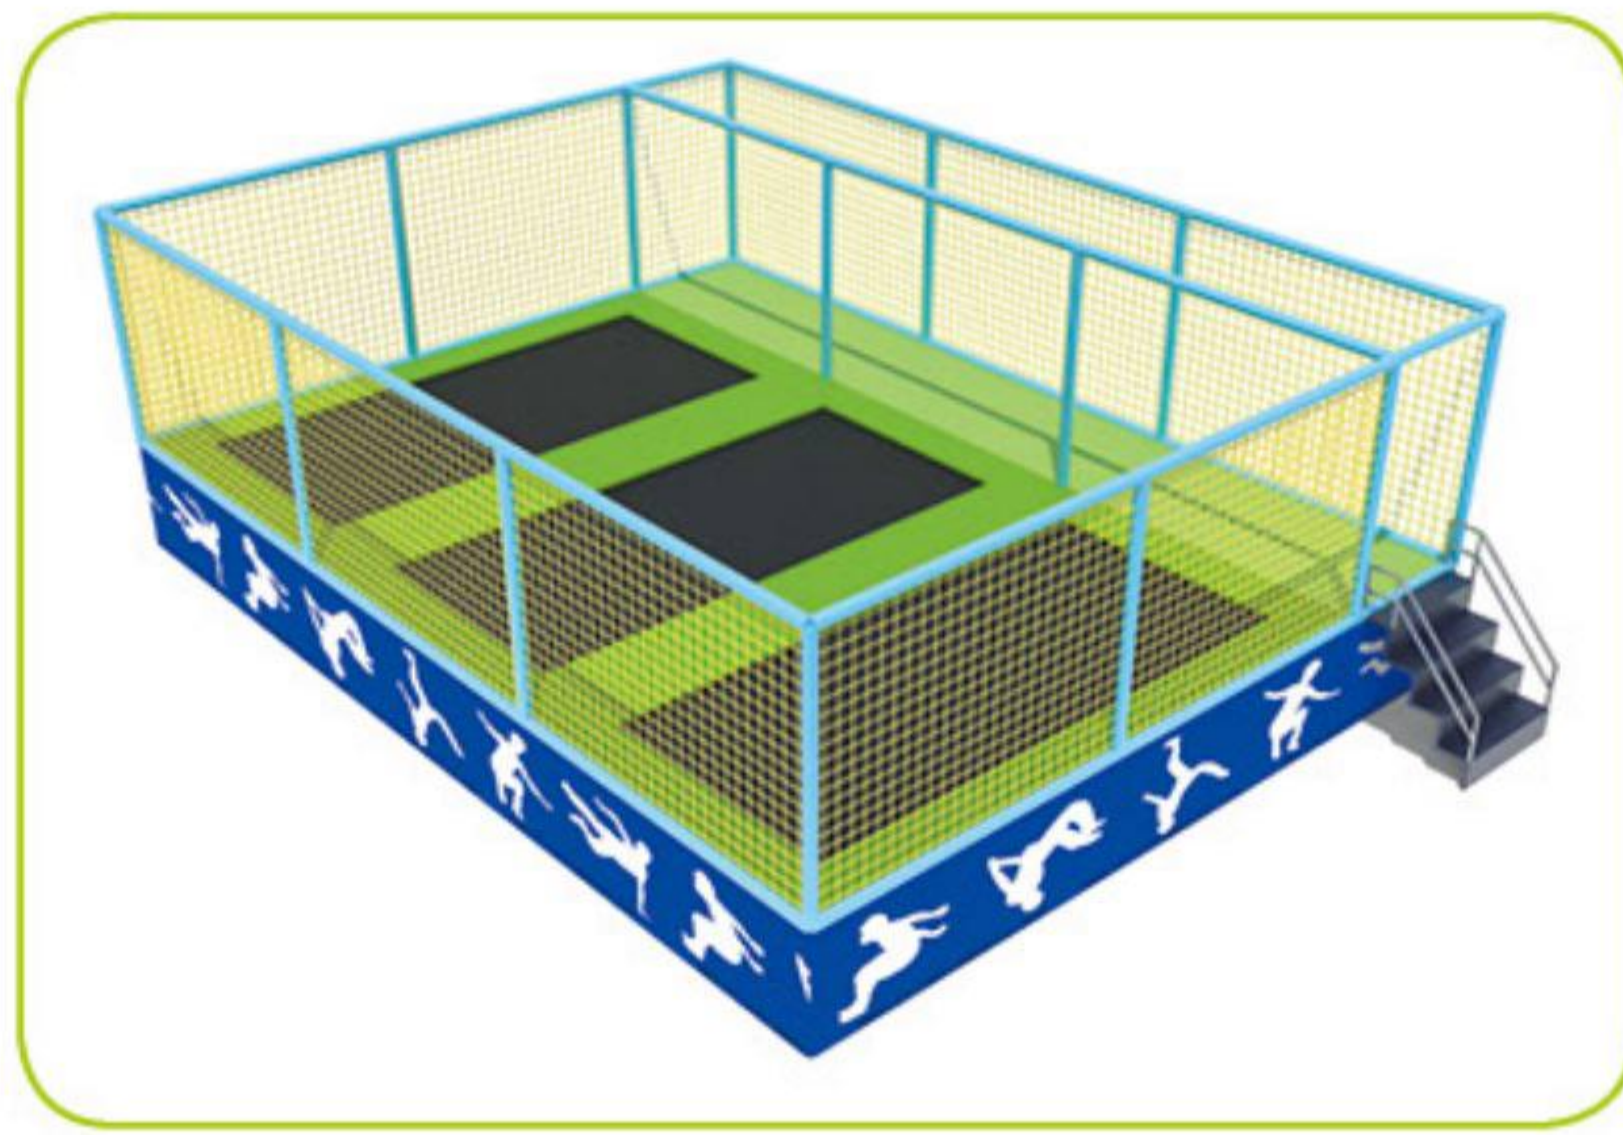

TY-T9054B
规格 (Size): 5070 × 2470cm

TY-T9056A
规格 (Size): 4730 × 3200cm

世界上的孩子都是一样的。他们需要游乐设施，他们需要快乐，他们需要安全。
All kids in the world are entitled to be equal, they need happiness also security.

TY-T9057A
规格 (Size): 4170 × 2450cm

TY-T9056B
规格 (Size): 3000 × 1260cm

TY-T9057B
A 规格 (Size): 1100 × 1000cm
B 规格 (Size): 1370 × 970cm

TY-T9058A
规格 (Size): 2150 × 1500cm

TY-T9059A
规格 (Size): 1000 × 800cm

蹦床系列

TY-T9059B
规格 (Size): 1500 × 1000cm

TY-T9060A 二合一蹦床
规格 (Size): 550 × 550 × 230cm

TY-T9060B 三合一蹦床
规格 (Size): 782 × 600 × 230cm

TY-T9060C 六合一蹦床
规格 (Size): 782 × 1000 × 230cm

TY-T9060D

TY-T9060E 二合一组合蹦蹦床 (带篷)
规格 (Size): 1000 × 250 × 230cm

TY-T9060F 六合一蹦床带篷
规格 (Size): 782 × 1000 × 400cm