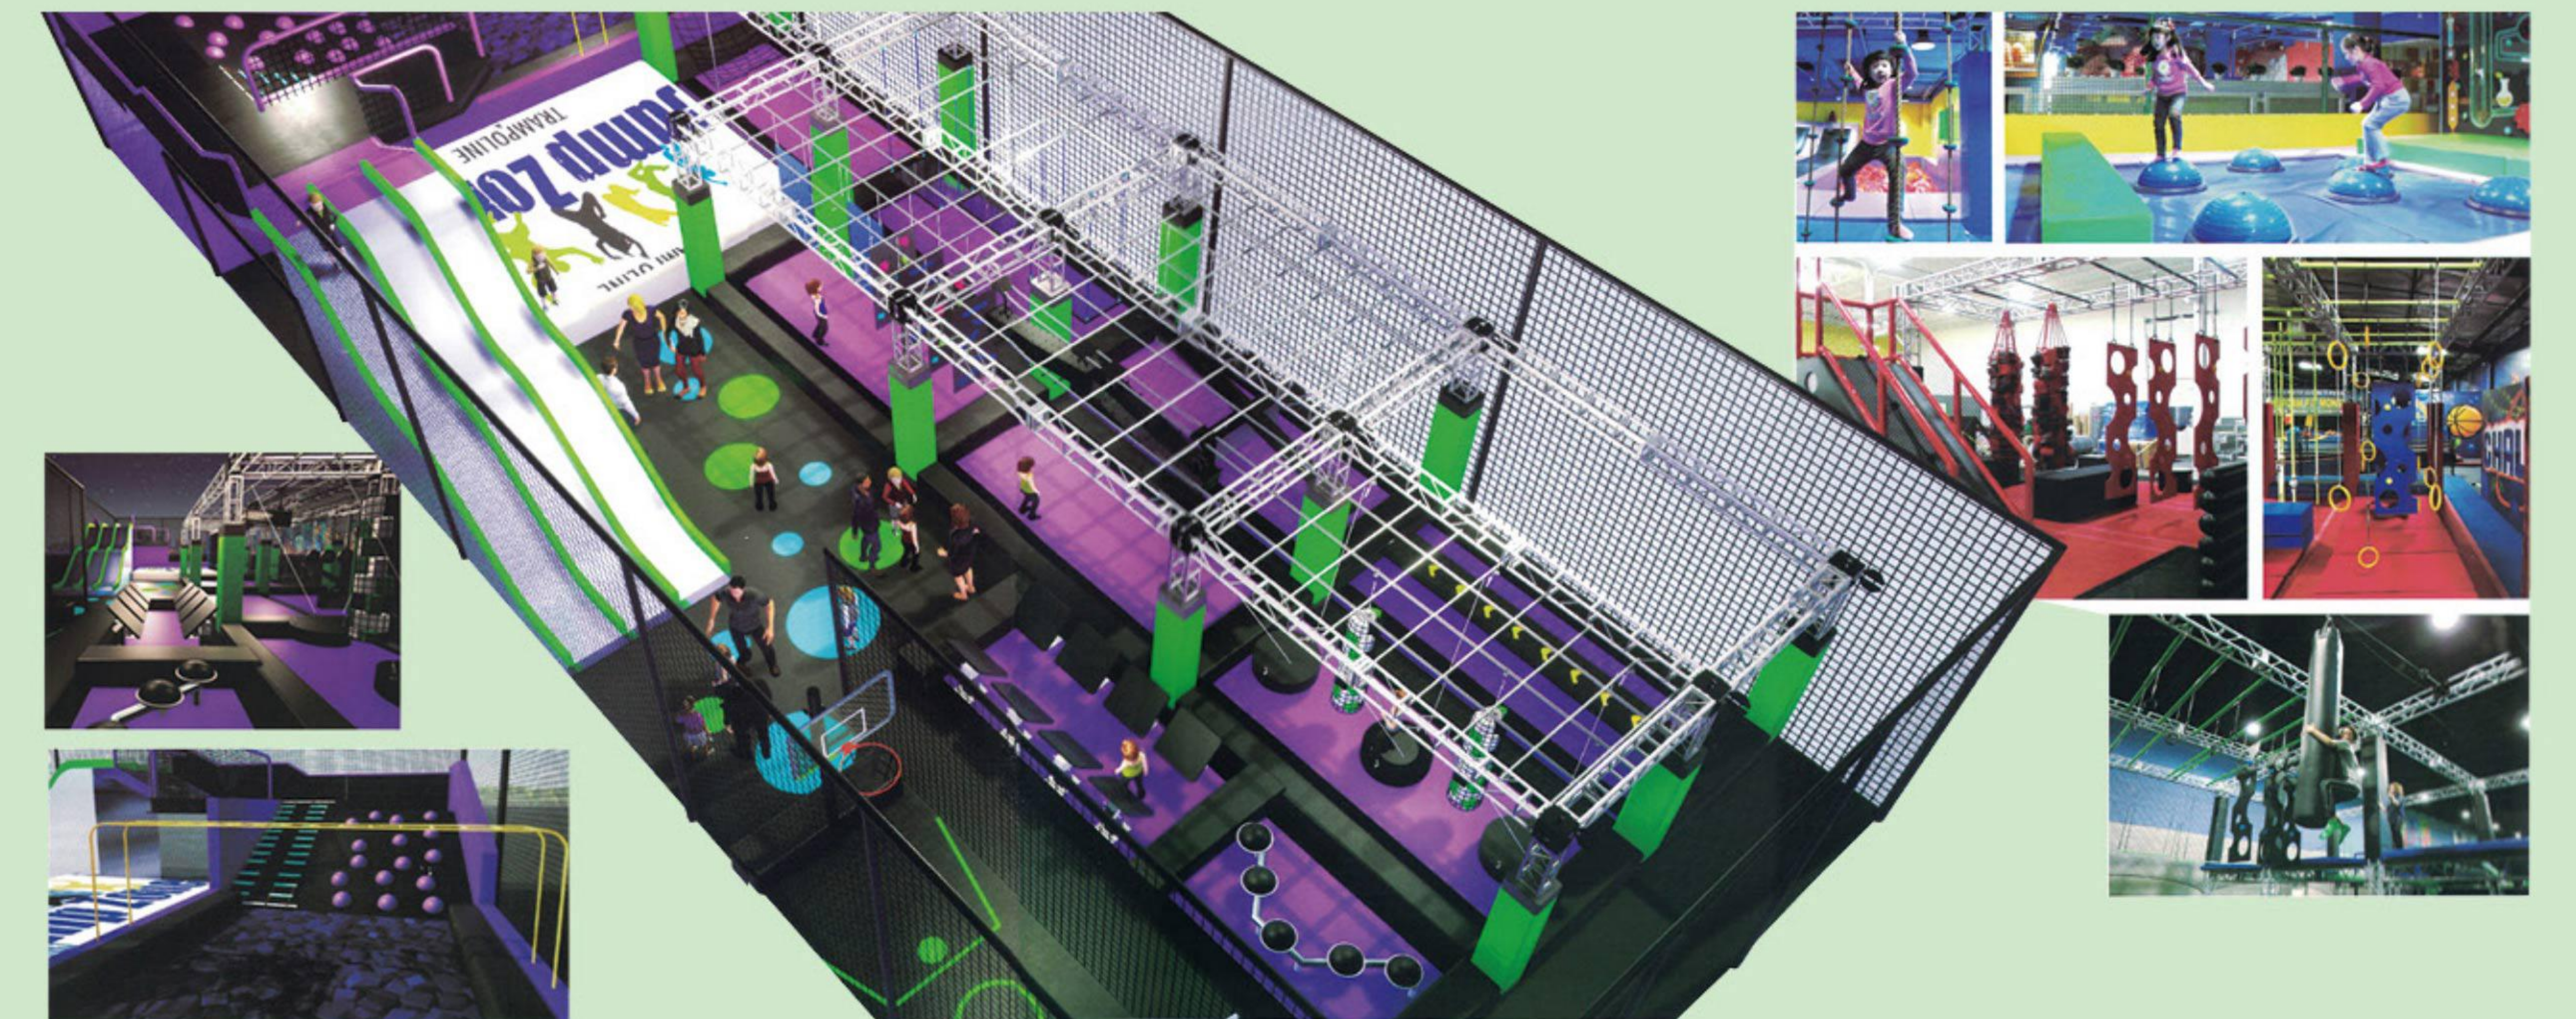

滑轨滑索 Sky-Rail & Zipline TY-T9061A

滑索和滑轨也是一项兼具挑战性、刺激性和娱乐性的现代游乐项目。无论是大人还是孩子都抵挡不了这令人尖叫欢笑的项目的魅力，想要一试身手，成为令人瞩目的空中飞人。童瑶游乐严格按照北美和欧洲的滑索安全标准进行设计和建设，确保用户的绝对安全。

忍者竞技 Ninja Course TY-T9061B

忍者竞技是童瑶游乐研发的全新课程竞技型室内游乐项目，玩家要像忍者般灵巧地突破重重关卡到达终点，多样的挑战路线是对策略、体能、协调性、速度的全面考验。一套设备可以从 30 余种关卡中根据场地和需求自由选择搭配，适合作为运动型室内乐园的主打项目。