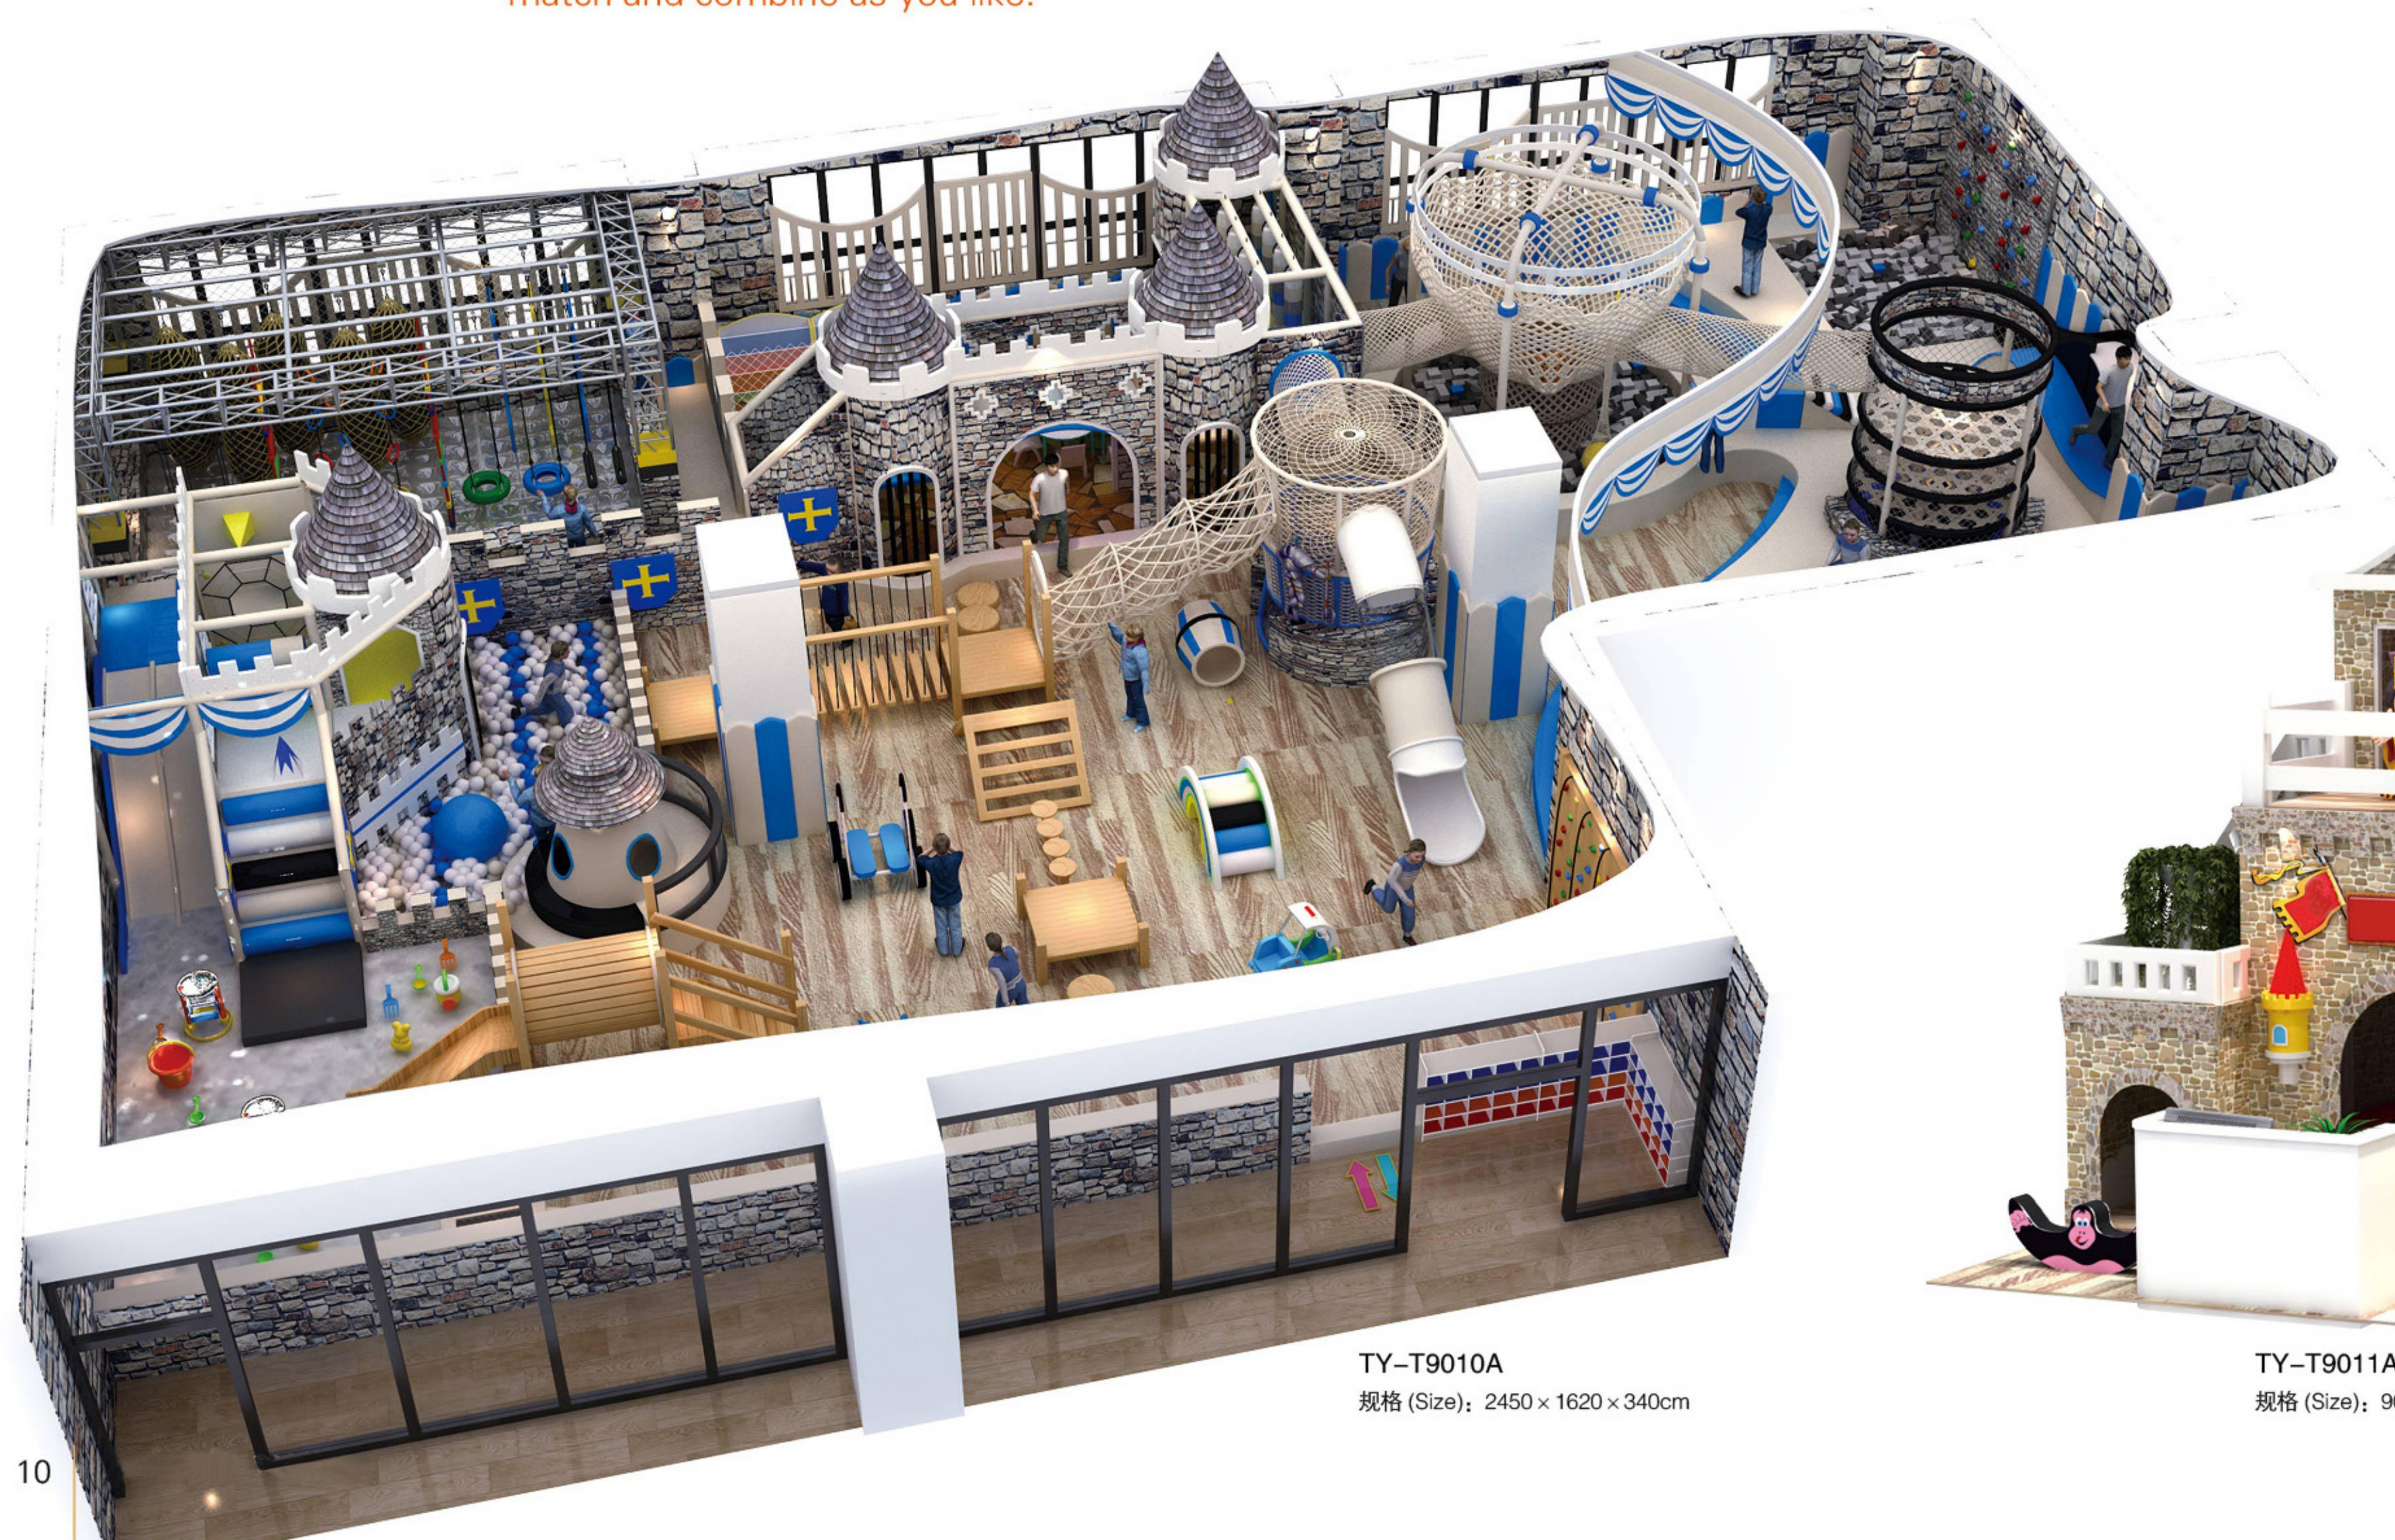

CASTLE
STYLE
· 城堡风格 ·

NEW

TY-T9008A

蹦床规格 (Size): 1200 × 760cm

拓展规格 (Size): 900 × 600cm

淘气堡规格 (Size): 2300 × 2300cm

可根据场地设计，任意搭配，任意组合
It can be designed according to the size of the area,
match and combine as you like.

TY-T9011A
规格 (Size): 900 × 600 × 500cm

CASTLE
STYLE
· 城堡风格 ·

城堡主题风格设计灵感典雅恢弘，把思绪拉倒 16 世纪的欧洲古堡，矗立在艺术与哲学气息的古希腊城市，当城堡的大门被精灵打开，仙女的魔棒轻轻挥舞，小精灵们拉着你跳舞飞行，各种小朋友们喜欢的卡通人物都聚集在这里，向小朋友们热情的打招呼玩耍，这是一场神奇的旅行，在充满童话和梦想的快乐城堡里，那梦一般的故事正在上演……

海洋系列淘气堡，将梦想与大海结合，让孩子们置身海洋，感受大海的奇妙与刺激，既能满足小孩子好奇的心灵，又能弥补家长们儿时梦想的遗憾；让孩子与您去共同体验……

Your Dream, We Design Your Childhood, We Come Along

TY-T9017A
规格 (Size): 2347 × 1219 × 360cm

OCEAN
STYLE
· 海洋风格 ·

海洋主题的淘气堡取大海的蓝色为主色调。儿童进入淘气堡里时恍若置身在波光浩渺的大海中。海洋主题的淘气堡设备中大部分都融入了海洋生物元素，鲸鱼宝宝船、以章鱼为原型的八爪鱼、海豚秋千、海星等等，这些海洋生物造型的淘气堡设备造型活泼可爱，颜色绚丽多彩，深受小朋友的喜爱。除此以外，海盗船也是比较常见的设备之一，在海洋主题的淘气堡中，每个孩子都可以化身小水手，在惊涛骇浪中扬帆起航。

TY-T9019A
规格 (Size): 2890×2170×360cm

OCEAN
STYLE
· 海洋风格 ·

海盗船元素的融入为淘气堡增添了刺激性和神秘感，比较容易吸引儿童的注意力，激发他们的好奇心和探索心。该主题淘气堡以海盗船为设计模型，带有骷髅图案的标志性海盗船旗帜随处可见，海盗船头也是必不可少的组成部分。海盗船身逼真的模拟了海盗船的设计，让儿童恍若置身在惊涛骇浪的大海中，和小勇士路飞一起扬帆起航，朝着“海贼王”和“one piece”的梦想出发。