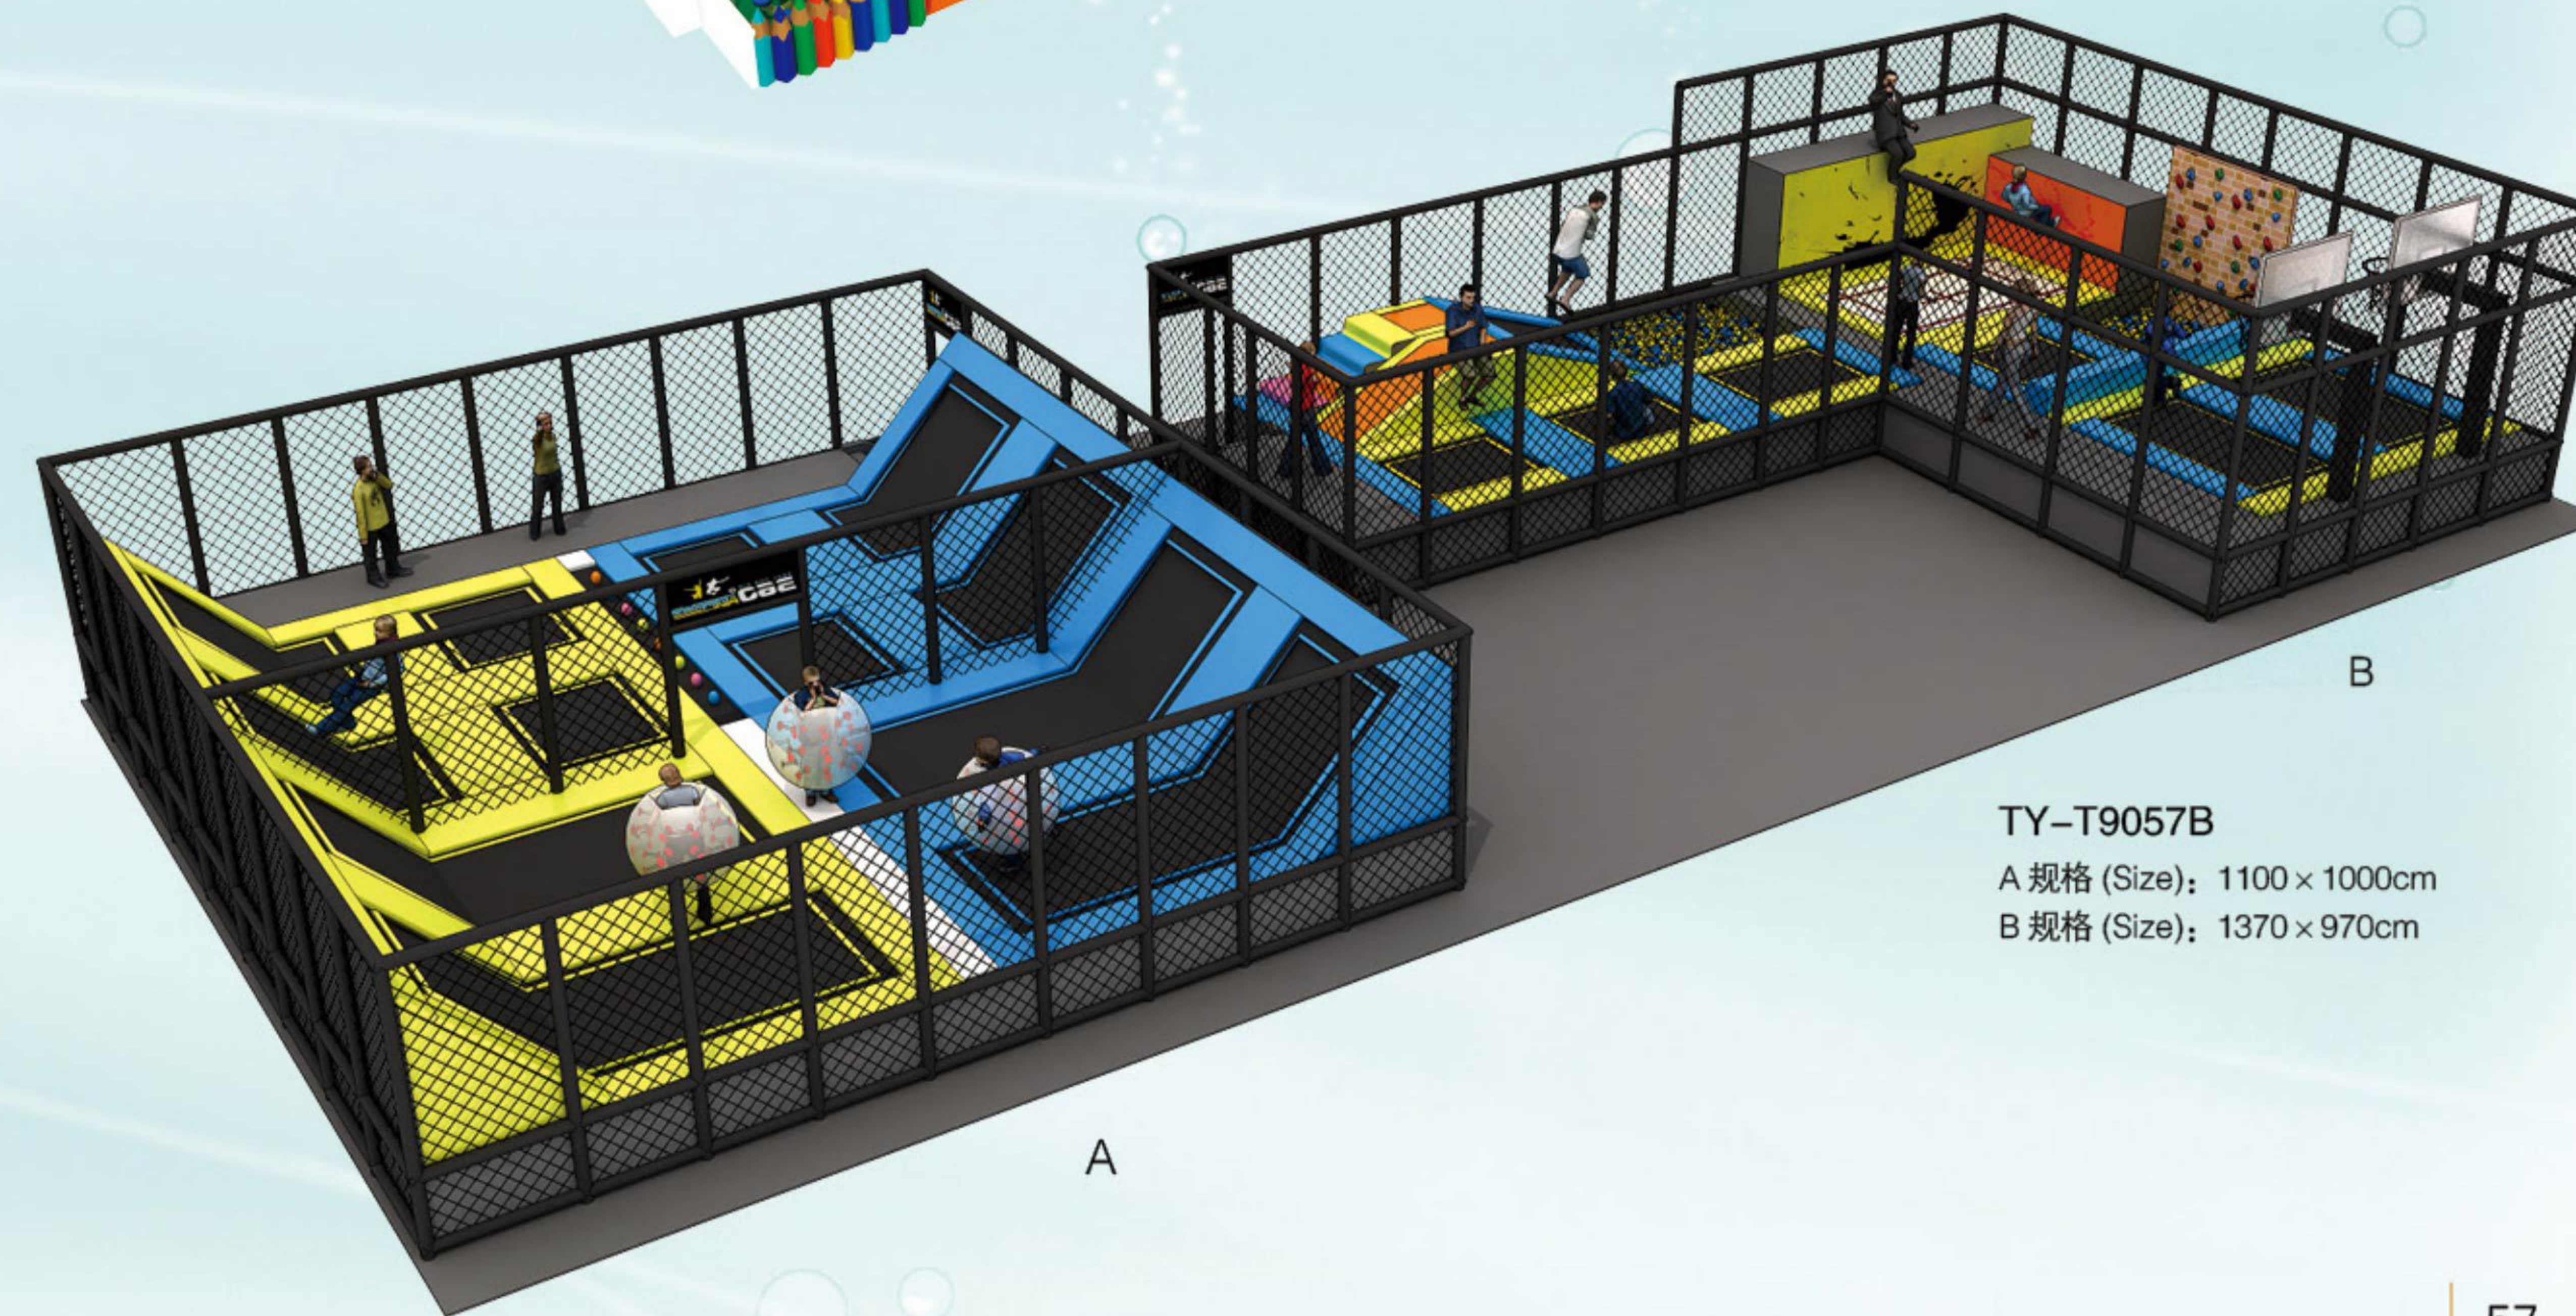

TY-T9050A
规格 (Size): 4740 × 2710cm

蹦床系列

世界上的孩子都是一样的。他们需要游乐设施，他们需要快乐，他们需要安全。
All kids in the world are entitled to be equal, they need happiness also security.

TY-T9053A
规格 (Size): 4800 × 3200cm

TY-T9054A
规格 (Size): 2960 × 2370cm

TY-T9054B
规格 (Size): 5070 × 2470cm

TY-T9056A
规格 (Size): 4730 × 3200cm

世界上的孩子都是一样的。他们需要游乐设施，他们需要快乐，他们需要安全。
All kids in the world are entitled to be equal, they need happiness also security.

TY-T9057A
规格 (Size): 4170 × 2450cm

TY-T9056B
规格 (Size): 3000 × 1260cm

TY-T9057B
A 规格 (Size): 1100 × 1000cm
B 规格 (Size): 1370 × 970cm

TY-T9058A
规格 (Size): 2150 × 1500cm

TY-T9059A
规格 (Size): 1000 × 800cm

蹦床系列

TY-T9059B
规格 (Size): 1500 × 1000cm

TY-T9060A 二合一蹦床
规格 (Size): 550 × 550 × 230cm

TY-T9060B 三合一蹦床
规格 (Size): 782 × 600 × 230cm

TY-T9060C 六合一蹦床
规格 (Size): 782 × 1000 × 230cm

TY-T9060D

TY-T9060E 二合一组合蹦蹦床 (带篷)
规格 (Size): 1000 × 250 × 230cm

TY-T9060F 六合一蹦床带篷
规格 (Size): 782 × 1000 × 400cm